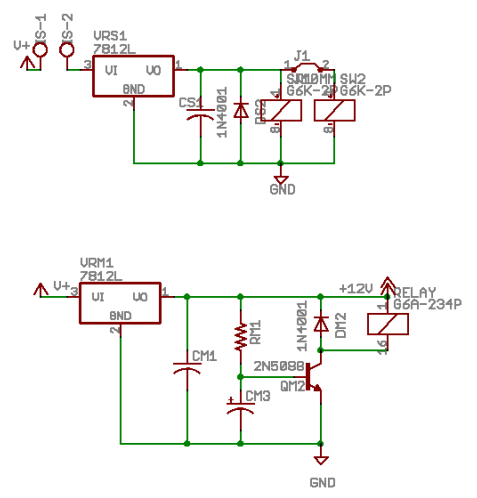

- SK129
- SK104
- SK104
- SK104
- SK104
- H5 MOUNT-HOLE3,2
- H1 MOUNT-HOLE3,2
- H6 MOUNT-HOLE3,2
- H3 MOUNT-HOLE3,2

TITLE: Toole Millett 16	
Document Number:	REV:
Date: 6/22/2010 12:06:39a	Sheet: 1/1