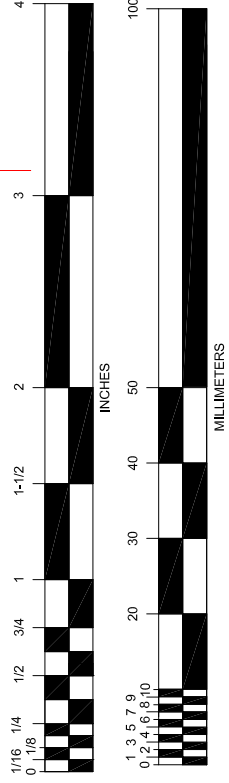

Ø1"
[Ø25mm]
(TUBE BUSHING)

Ø³/₄"
[Ø19mm]
(TUBE)

BEZEL FACE (TYP BOTH ENDS)